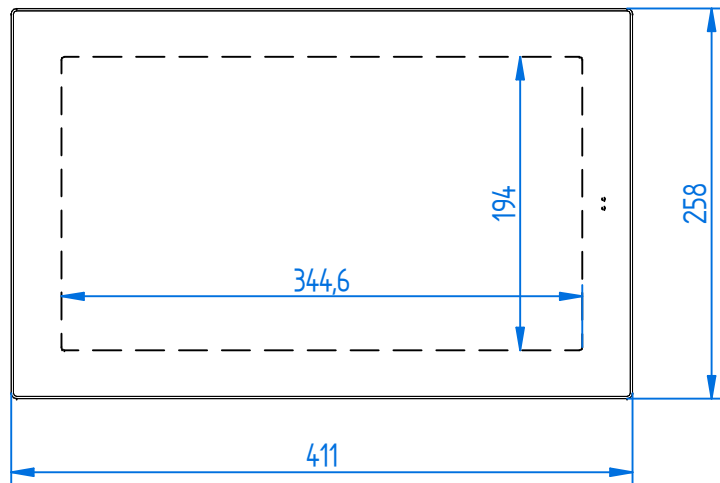

B9

BA

Elmak srl
Via SS. Grisante e Daria, 70
42124 - Reggio Emilia - Italy

MODEL **PPE 4156**

VERSION **STD SLIM**