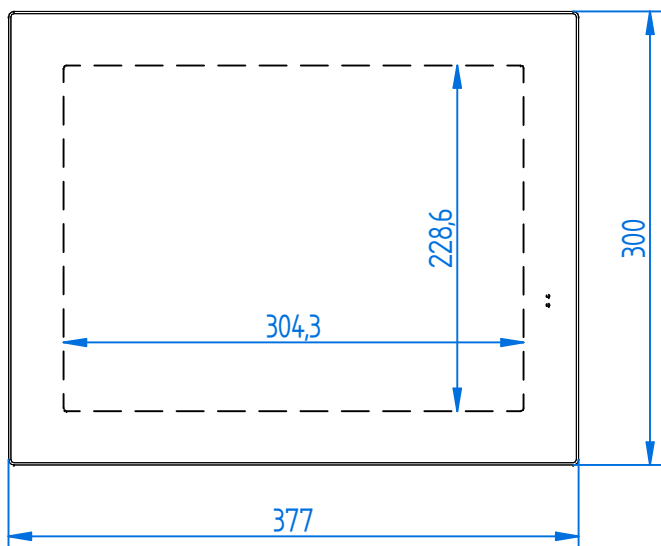

BA

B9

Elmak srl
Via SS. Grisante e Daria, 70
42124 - Reggio Emilia - Italy

MODEL PPE 415

VERSION STD PC