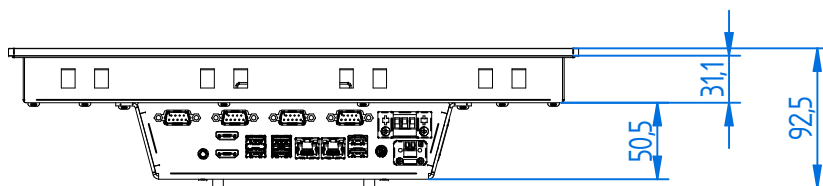

BA

B9

Elmak srl
Via SS. Grisante e Daria, 70
42124 - Reggio Emilia - Italy

MODEL PPE 415

VERSION STD PC