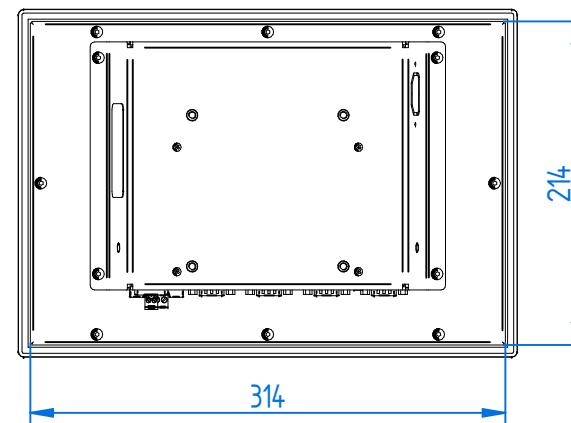

BA

B9

Elmak srl
Via SS. Grisante e Daria, 70
42124 - Reggio Emilia - Italy

MODEL **PPE 4101**

VERSION **STD PC**

Elmak srl
Via SS. Grisante e Daria, 70
42124 - Reggio Emilia - Italy

MODEL PPE 4121

VERSION STD PC