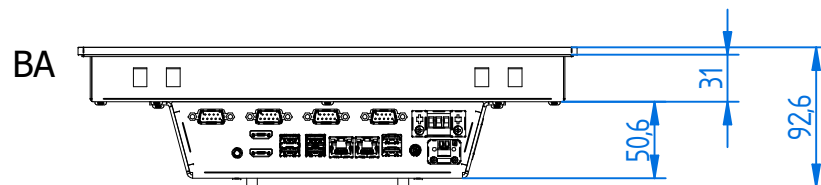

Elmak srl
Via SS. Grisante e Daria, 70
42124 - Reggio Emilia - Italy

MODEL PPE 4121

VERSION STD PC