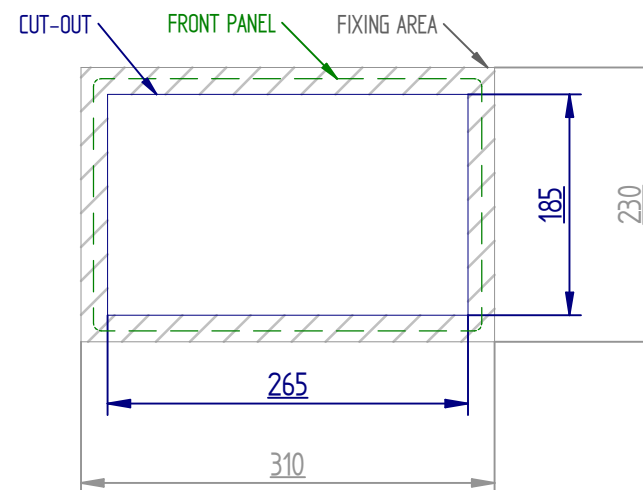

BA

B9

Elmak srl
Via SS. Grisante e Daria, 70
42124 - Reggio Emilia - Italy

MODEL **PPE 4101**

VERSION **STD PC**