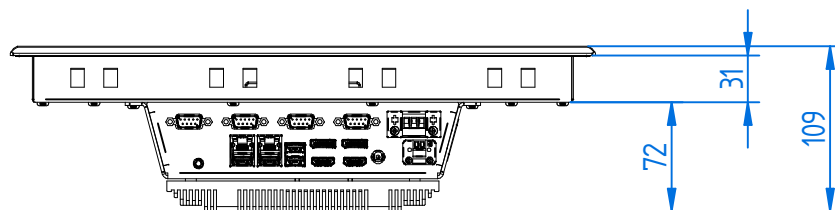

BA

B9

Elmak srl
Via SS. Grisante e Daria, 70
42124 - Reggio Emilia - Italy

MODEL **PPE 415**

VERSION **INOX PC**