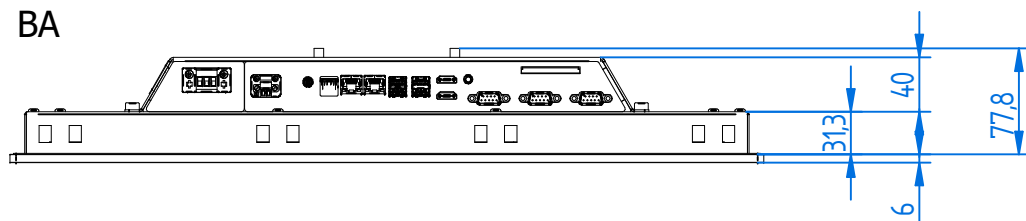

MODEL PPE 4185

VERSION STD SLIM

Elmak srl
Via SS. Grisante e Daria, 70
42124 - Reggio Emilia - Italy

MODEL **PPE 4185**

VERSION **INOX SLIM**

Elmak srl
Via SS. Grisante e Daria, 70
42124 - Reggio Emilia - Italy