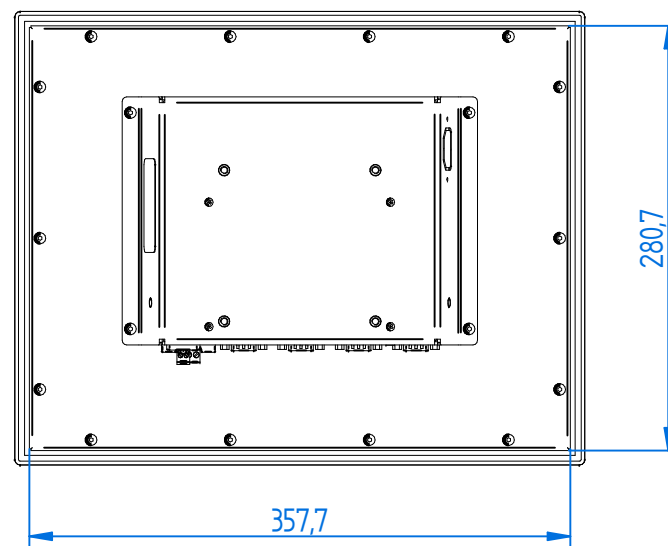

BA

B9

Elmak srl
Via SS. Grisante e Daria, 70
42124 - Reggio Emilia - Italy

MODEL **PPE 4101**

VERSION **STD PC**

Elmak srl
Via SS. Grisante e Daria, 70
42124 - Reggio Emilia - Italy

MODEL PPE 4121

VERSION STD PC