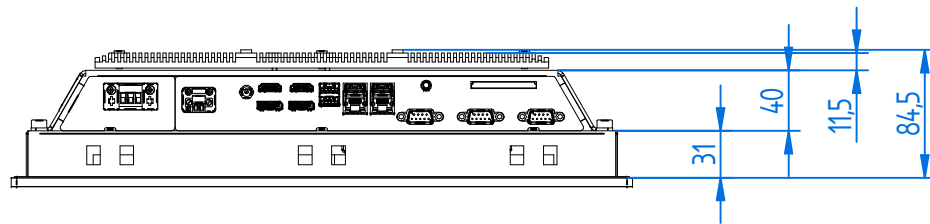

B9

BA

Elmak srl
Via SS. Grisante e Daria, 70
42124 - Reggio Emilia - Italy

MODEL **PPE 4156**

VERSION **STD SLIM**