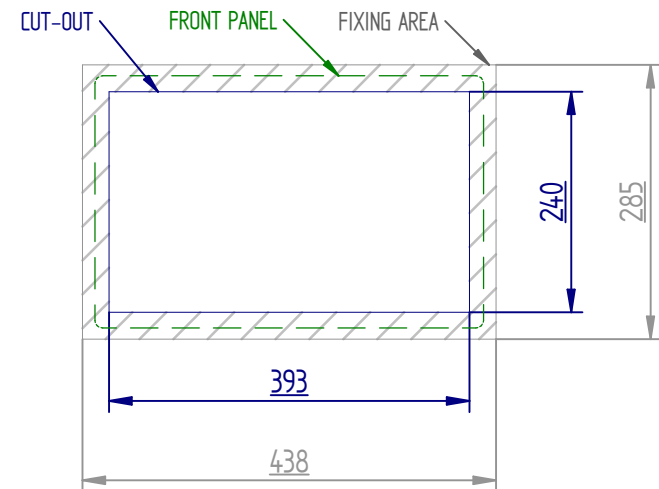

B9

BA

Elmak srl
Via SS. Grisante e Daria, 70
42124 - Reggio Emilia - Italy

MODEL **PPE 4156**

VERSION **STD SLIM**