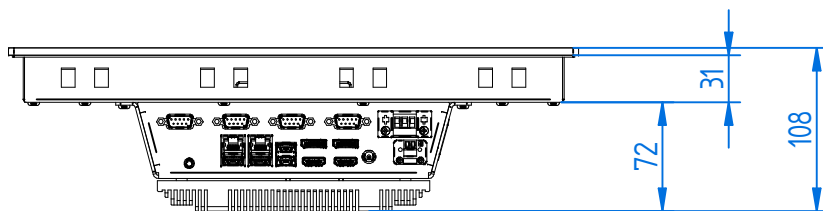

BA

B9

Elmak srl
Via SS. Grisante e Daria, 70
42124 - Reggio Emilia - Italy

MODEL PPE 415

VERSION STD PC