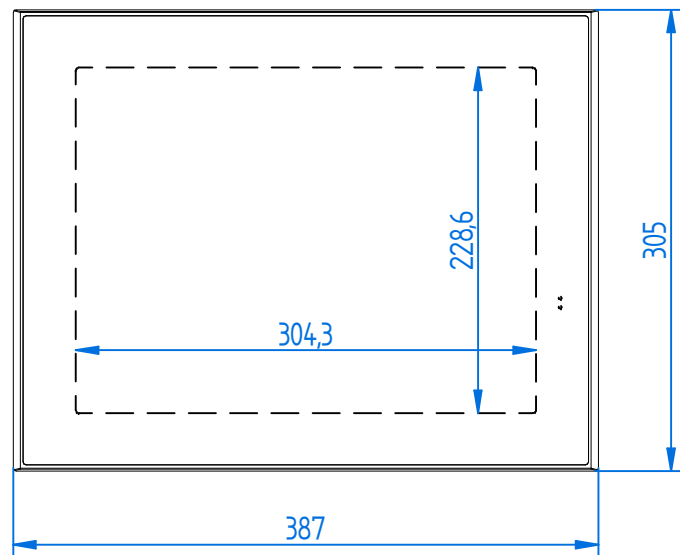

BA

B9

Elmak srl
Via SS. Grisante e Daria, 70
42124 - Reggio Emilia - Italy

MODEL PPE 415

VERSION STD PC

BA

B9

Elmak srl
Via SS. Grisante e Daria, 70
42124 - Reggio Emilia - Italy