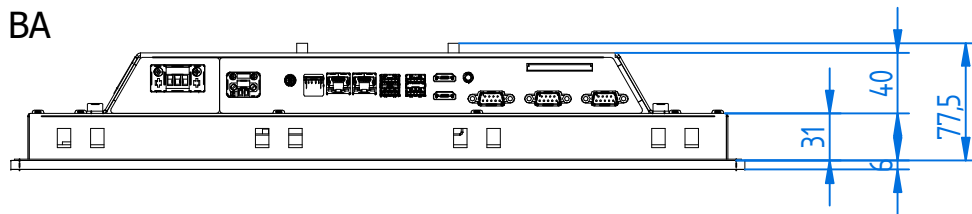

Elmak srl
Via SS. Grisante e Daria, 70
42124 - Reggio Emilia - Italy

MODEL **PPE 4156**

VERSION **INOX SLIM**

ELMAK
INDUSTRIAL AUTOMATION TECHNOLOGY

Elmak srl
Via SS. Grisante e Daria, 70
42124 - Reggio Emilia - Italy