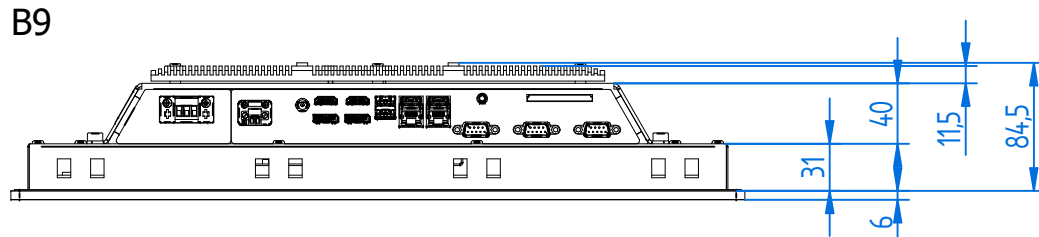

Elmak srl
Via SS. Grisante e Daria, 70
42124 - Reggio Emilia - Italy

MODEL **PPE 4156**

VERSION **INOX SLIM**

ELMAK
INDUSTRIAL AUTOMATION TECHNOLOGY

Elmak srl
Via SS. Grisante e Daria, 70
42124 - Reggio Emilia - Italy