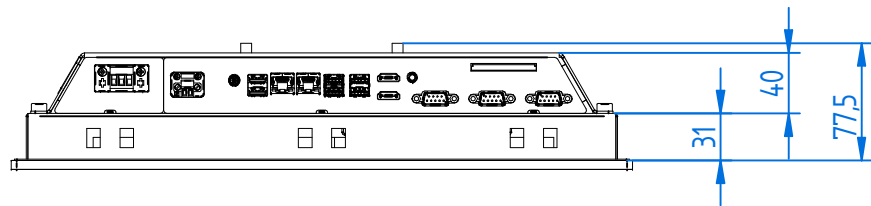

B9

BA

Elmak srl
Via SS. Grisante e Daria, 70
42124 - Reggio Emilia - Italy

MODEL **PPE 4156**

VERSION **STD SLIM**