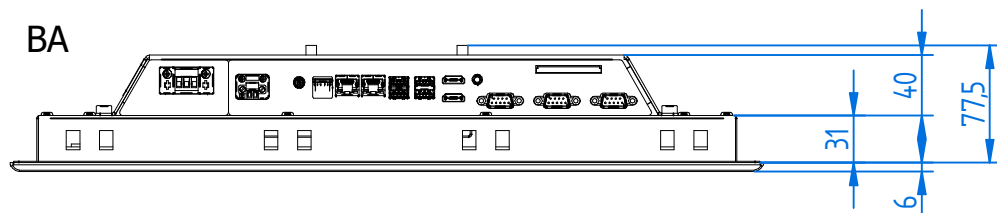

MODEL PPE 4185

VERSION STD SLIM

Elmak srl
Via SS. Grisante e Daria, 70
42124 - Reggio Emilia - Italy

MODEL **PPE 4185**

VERSION **INOX SLIM**

Elmak srl
Via SS. Grisante e Daria, 70
42124 - Reggio Emilia - Italy