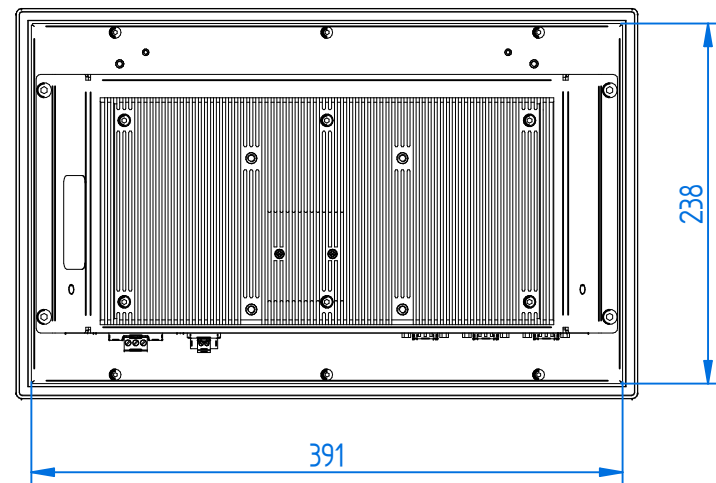

B9

BA

Elmak srl
Via SS. Grisante e Daria, 70
42124 - Reggio Emilia - Italy

MODEL **PPE 4156**

VERSION **STD SLIM**