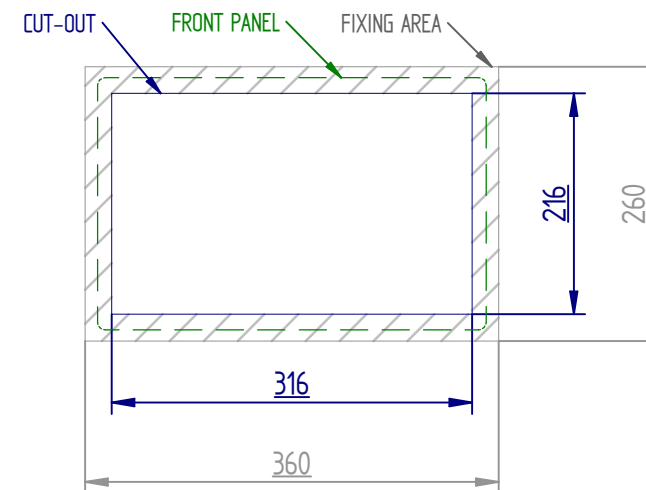

Elmak srl
Via SS. Grisante e Daria, 70
42124 - Reggio Emilia - Italy

MODEL PPE 4121

VERSION STD PC