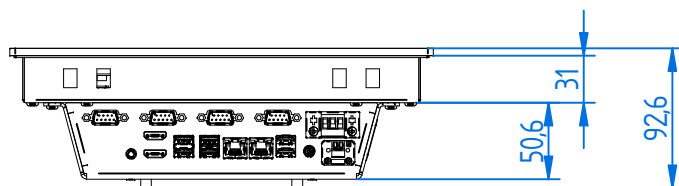

BA

B9

Elmak srl
Via SS. Grisante e Daria, 70
42124 - Reggio Emilia - Italy

MODEL **PPE 4101**

VERSION **STD PC**