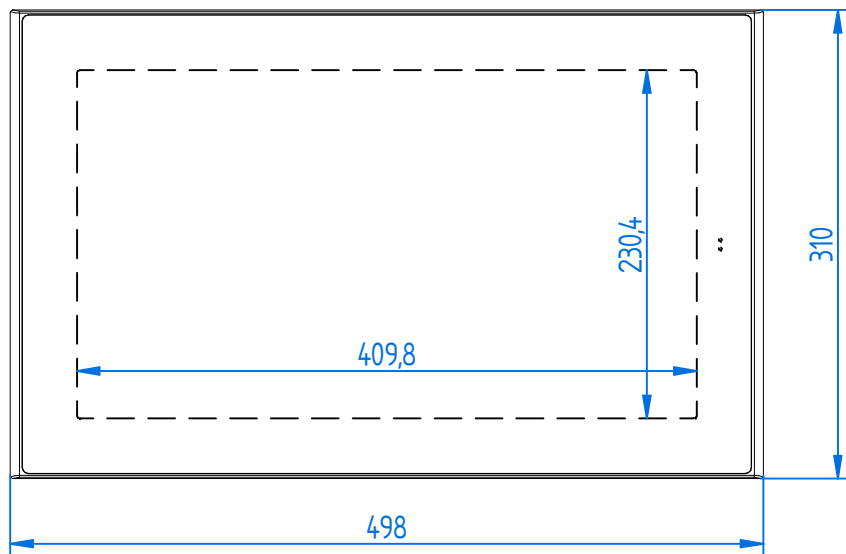

MODEL PPE 4185

VERSION STD SLIM

Elmak srl
Via SS. Grisante e Daria, 70
42124 - Reggio Emilia - Italy

MODEL **PPE 4185**

VERSION **INOX SLIM**

Elmak srl
Via SS. Grisante e Daria, 70
42124 - Reggio Emilia - Italy