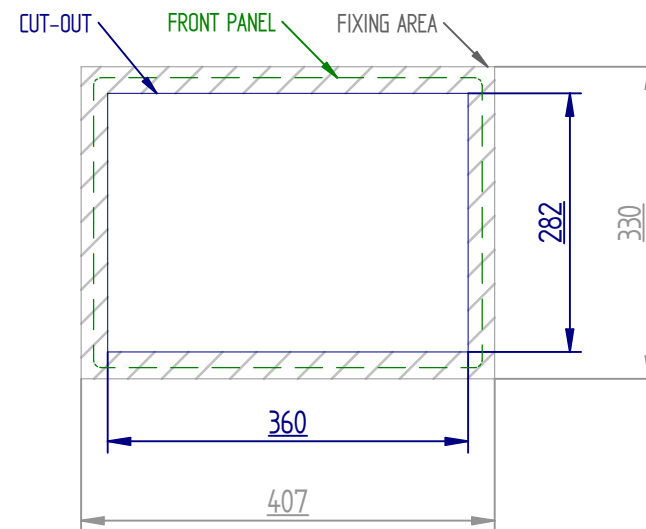

BA

B9

Elmak srl
Via SS. Grisante e Daria, 70
42124 - Reggio Emilia - Italy

MODEL PPE 415

VERSION STD PC