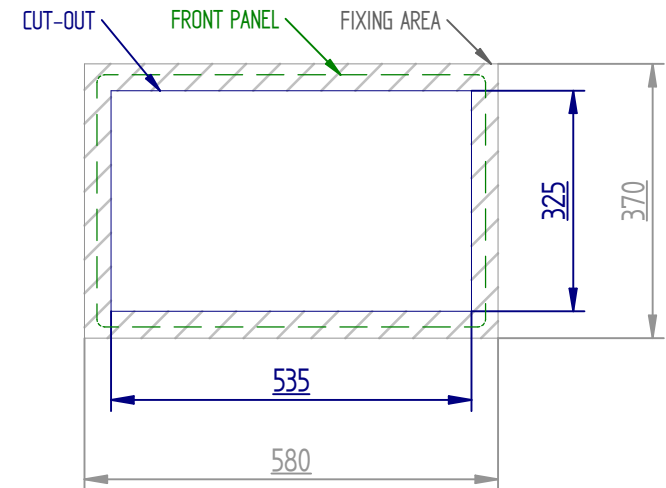

MODEL PPE 4185

VERSION STD SLIM

Elmak srl
Via SS. Grisante e Daria, 70
42124 - Reggio Emilia - Italy

MODEL **PPE 4185**

VERSION **INOX SLIM**

Elmak srl
Via SS. Grisante e Daria, 70
42124 - Reggio Emilia - Italy