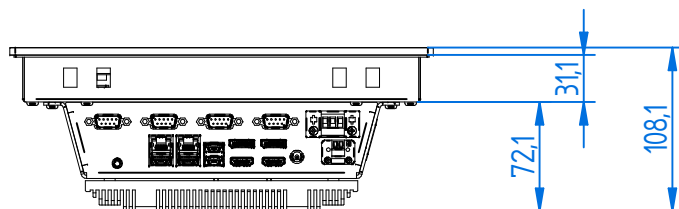

BA

B9

Elmak srl
Via SS. Grisante e Daria, 70
42124 - Reggio Emilia - Italy

MODEL **PPE 4101**

VERSION **STD PC**

Elmak srl
Via SS. Grisante e Daria, 70
42124 - Reggio Emilia - Italy

MODEL PPE 4121

VERSION STD PC