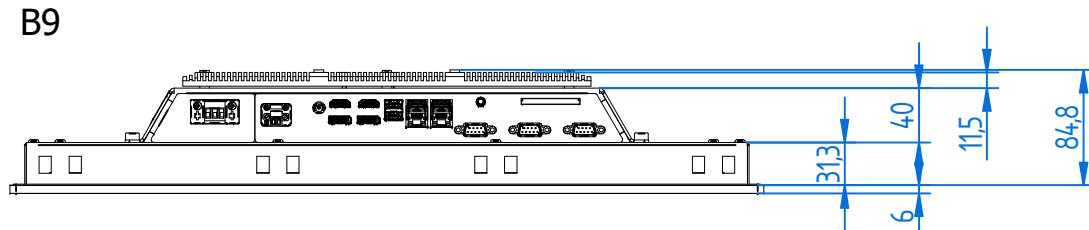

MODEL PPE 4185

VERSION STD SLIM

Elmak srl
Via SS. Grisante e Daria, 70
42124 - Reggio Emilia - Italy

MODEL **PPE 4185**

VERSION **INOX SLIM**

Elmak srl
Via SS. Grisante e Daria, 70
42124 - Reggio Emilia - Italy