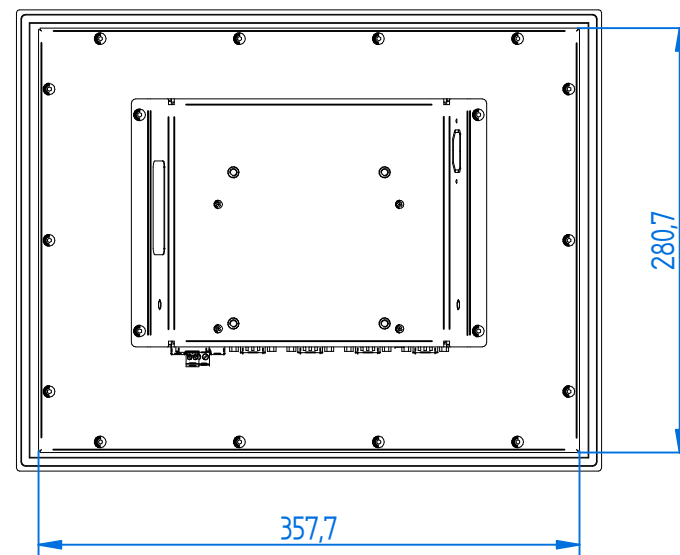

BA

B9

Elmak srl
Via SS. Grisante e Daria, 70
42124 - Reggio Emilia - Italy

MODEL PPE 415

VERSION STD PC

BA

B9

Elmak srl
Via SS. Grisante e Daria, 70
42124 - Reggio Emilia - Italy