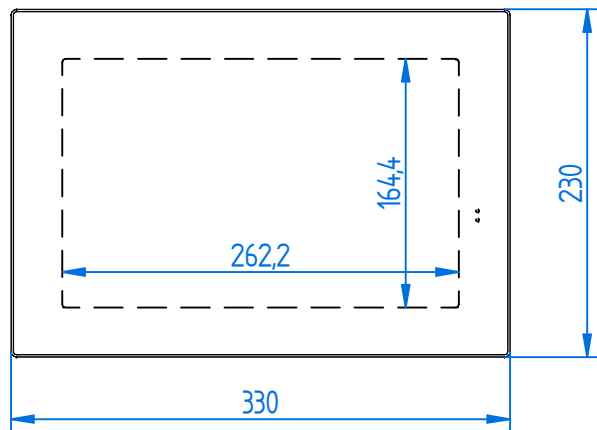

Elmak srl
Via SS. Grisante e Daria, 70
42124 - Reggio Emilia - Italy

MODEL PPE 4121

VERSION STD PC