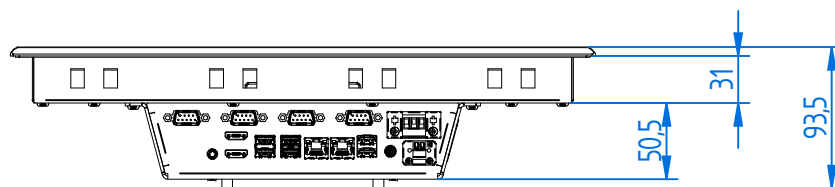

BA

B9

Elmak srl
Via SS. Grisante e Daria, 70
42124 - Reggio Emilia - Italy

MODEL PPE 415

VERSION STD PC

BA

B9

Elmak srl
Via SS. Grisante e Daria, 70
42124 - Reggio Emilia - Italy