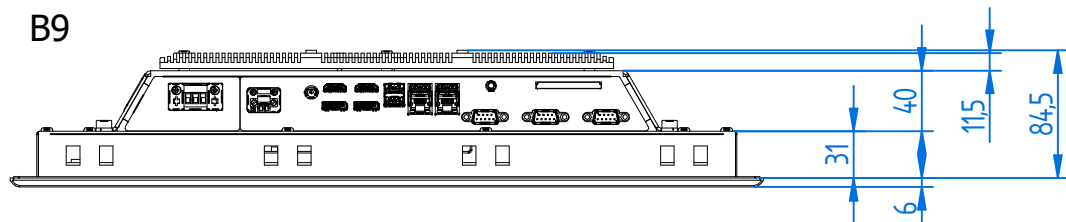

MODEL PPE 4185

VERSION STD SLIM

Elmak srl
Via SS. Grisante e Daria, 70
42124 - Reggio Emilia - Italy

MODEL **PPE 4185**

VERSION **INOX SLIM**

Elmak srl
Via SS. Grisante e Daria, 70
42124 - Reggio Emilia - Italy