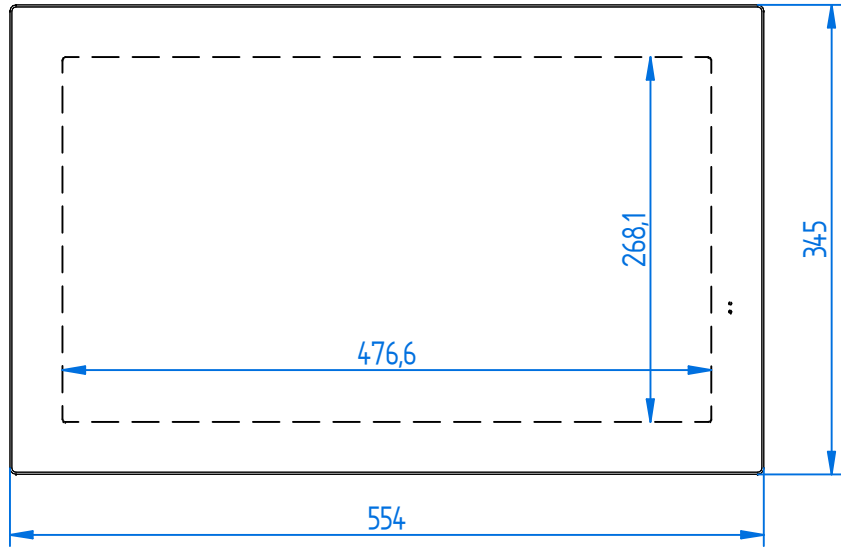

MODEL PPE 4185

VERSION STD SLIM

Elmak srl
Via SS. Grisante e Daria, 70
42124 - Reggio Emilia - Italy

MODEL **PPE 4185**

VERSION **INOX SLIM**

Elmak srl
Via SS. Grisante e Daria, 70
42124 - Reggio Emilia - Italy