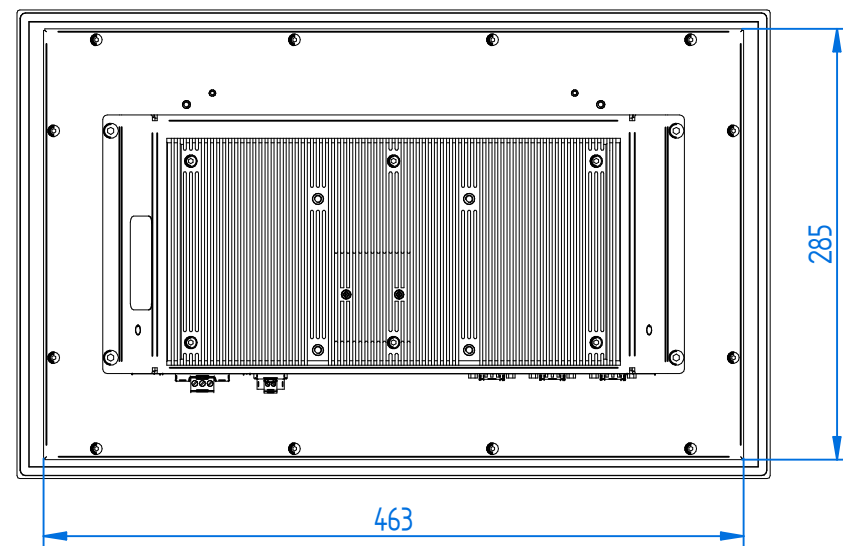

MODEL PPE 4185

VERSION STD SLIM

Elmak srl
Via SS. Grisante e Daria, 70
42124 - Reggio Emilia - Italy

MODEL **PPE 4185**

VERSION **INOX SLIM**

Elmak srl
Via SS. Grisante e Daria, 70
42124 - Reggio Emilia - Italy