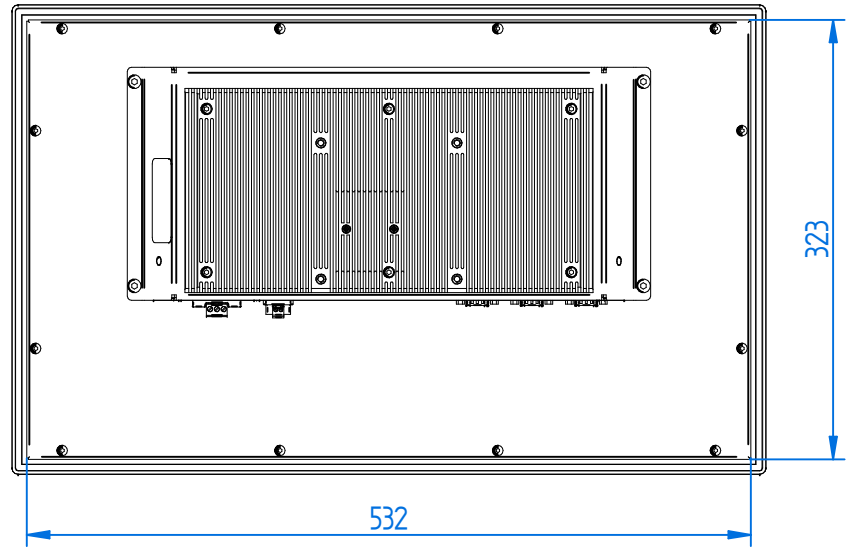

MODEL PPE 4185

VERSION STD SLIM

Elmak srl
Via SS. Grisante e Daria, 70
42124 - Reggio Emilia - Italy

MODEL **PPE 4185**

VERSION **INOX SLIM**

Elmak srl
Via SS. Grisante e Daria, 70
42124 - Reggio Emilia - Italy