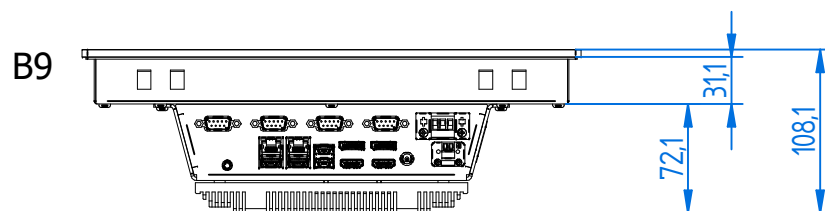

Elmak srl
Via SS. Grisante e Daria, 70
42124 - Reggio Emilia - Italy

MODEL PPE 4121

VERSION STD PC