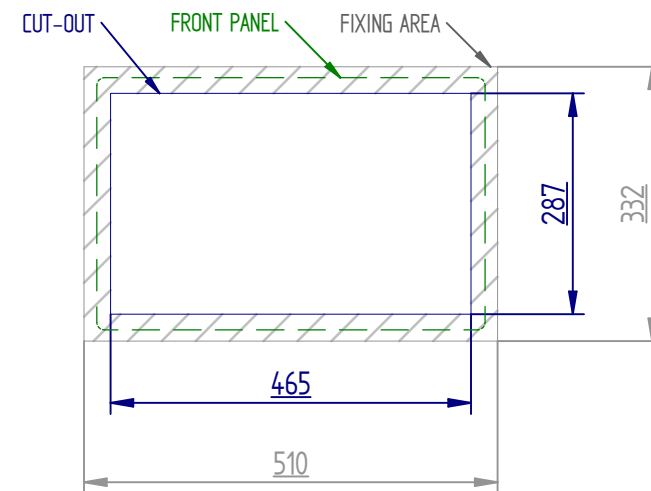

MODEL PPE 4185

VERSION STD SLIM

Elmak srl
Via SS. Grisante e Daria, 70
42124 - Reggio Emilia - Italy

MODEL **PPE 4185**

VERSION **INOX SLIM**

Elmak srl
Via SS. Grisante e Daria, 70
42124 - Reggio Emilia - Italy