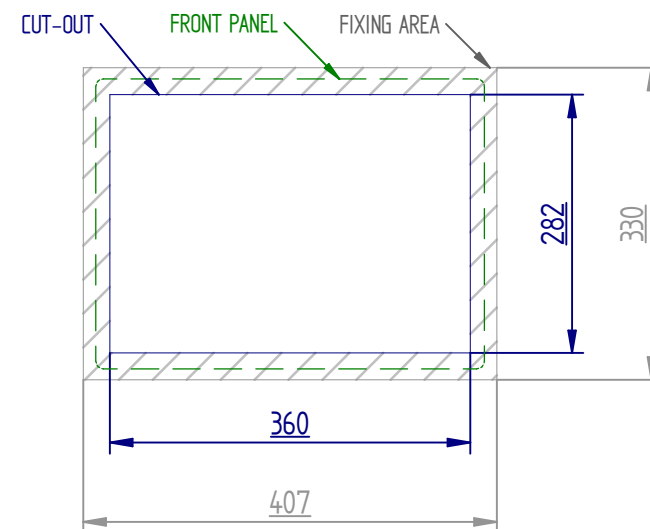

BA

B9

Elmak srl
Via SS. Grisante e Daria, 70
42124 - Reggio Emilia - Italy

MODEL **PPE 415**

VERSION **INOX PC**