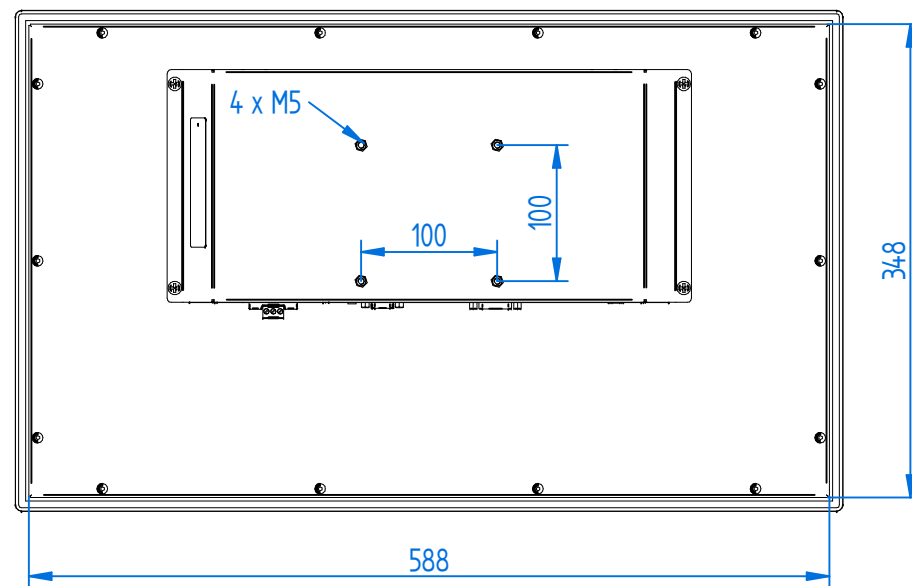

MODEL **PPE 419**

VERSION **INOX MN**

Elmak srl
Via SS. Grisante e Daria, 70
42124 - Reggio Emilia - Italy

MODEL **PPE 4215**

VERSION **STD MN**

Elmak srl
Via SS. Grisante e Daria, 70
42124 - Reggio Emilia - Italy