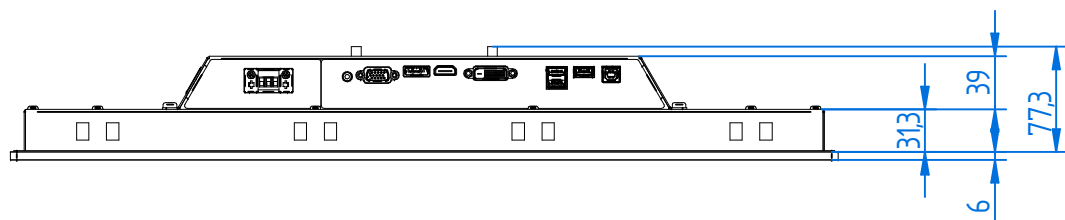

MODEL **PPE 419**

VERSION **INOX MN**

Elmak srl
Via SS. Grisante e Daria, 70
42124 - Reggio Emilia - Italy

MODEL **PPE 4215**

VERSION **STD MN**

Elmak srl
Via SS. Grisante e Daria, 70
42124 - Reggio Emilia - Italy