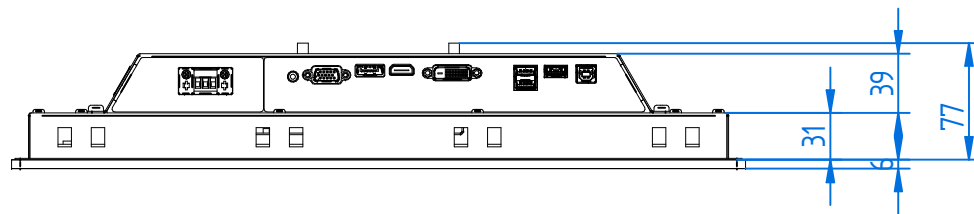

Elmak srl
Via SS. Grisante e Daria, 70
42124 - Reggio Emilia - Italy

MODEL **PPE 4156**

VERSION **STD MN**

Elmak srl
Via SS. Grisante e Daria, 70
42124 - Reggio Emilia - Italy

MODEL **PPE 4156**

VERSION **INOX MN**