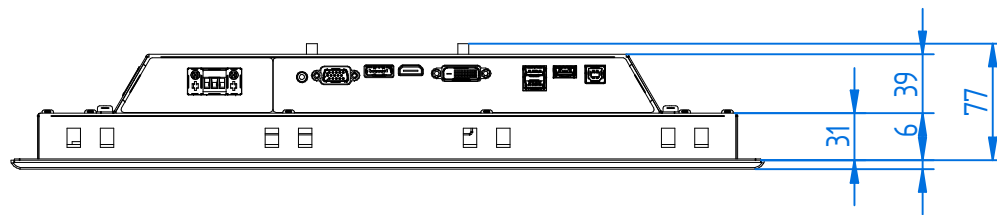

Elmak srl
Via SS. Grisante e Daria, 70
42124 - Reggio Emilia - Italy

MODEL **PPE 4185**

VERSION **INOX MN**