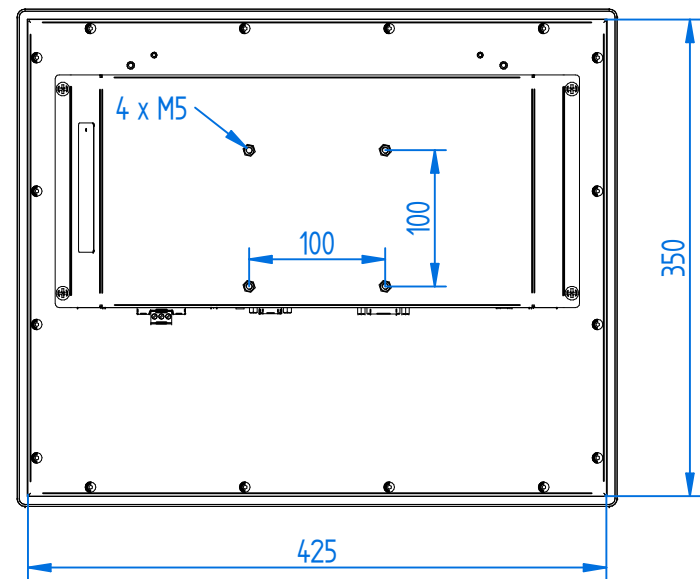

Elmak srl
Via SS. Grisante e Daria, 70
42124 - Reggio Emilia - Italy

MODEL **PPE 4185**

VERSION **STD MN**

Elmak srl
Via SS. Grisante e Daria, 70
42124 - Reggio Emilia - Italy

MODEL **PPE 4185**

VERSION **INOX MN**