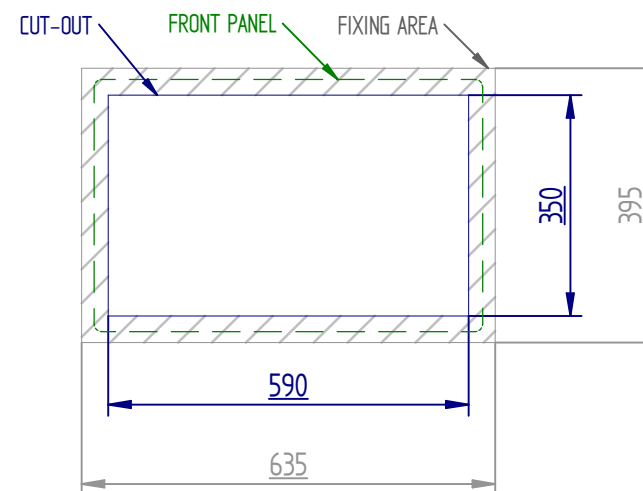

MODEL **PPE 419**

VERSION **INOX MN**

Elmak srl
Via SS. Grisante e Daria, 70
42124 - Reggio Emilia - Italy

MODEL **PPE 4215**

VERSION **STD MN**

Elmak srl
Via SS. Grisante e Daria, 70
42124 - Reggio Emilia - Italy