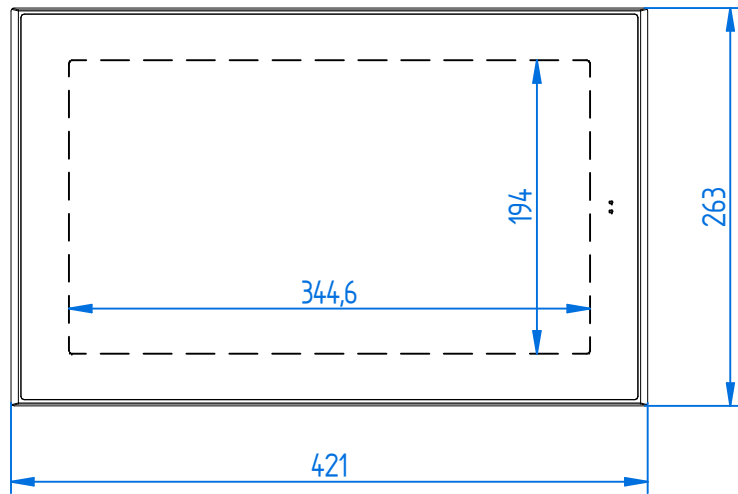

Elmak srl
Via SS. Grisante e Daria, 70
42124 - Reggio Emilia - Italy

MODEL **PPE 4156**

VERSION **INOX MN**