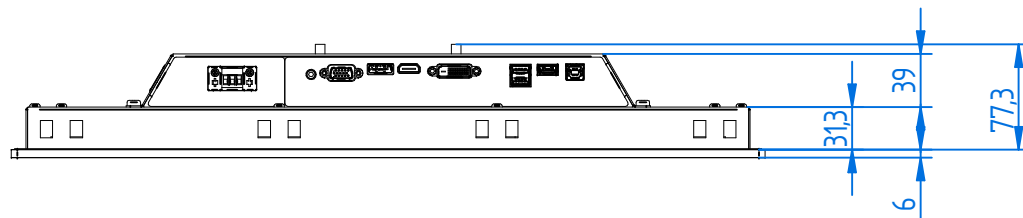

MODEL **PPE 419**

VERSION **INOX MN**

Elmak srl
Via SS. Grisante e Daria, 70
42124 - Reggio Emilia - Italy

MODEL **PPE 4215**

VERSION **STD MN**

Elmak srl
Via SS. Grisante e Daria, 70
42124 - Reggio Emilia - Italy