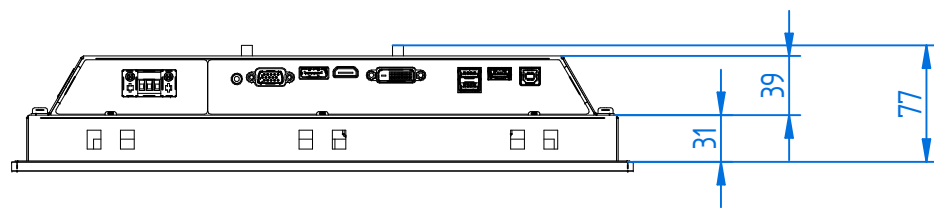

Elmak srl
Via SS. Grisante e Daria, 70
42124 - Reggio Emilia - Italy

MODEL **PPE 415**

VERSION **STD MN**

Elmak srl
Via SS. Grisante e Daria, 70
42124 - Reggio Emilia - Italy

MODEL **PPE 415**

VERSION **INOX MN**