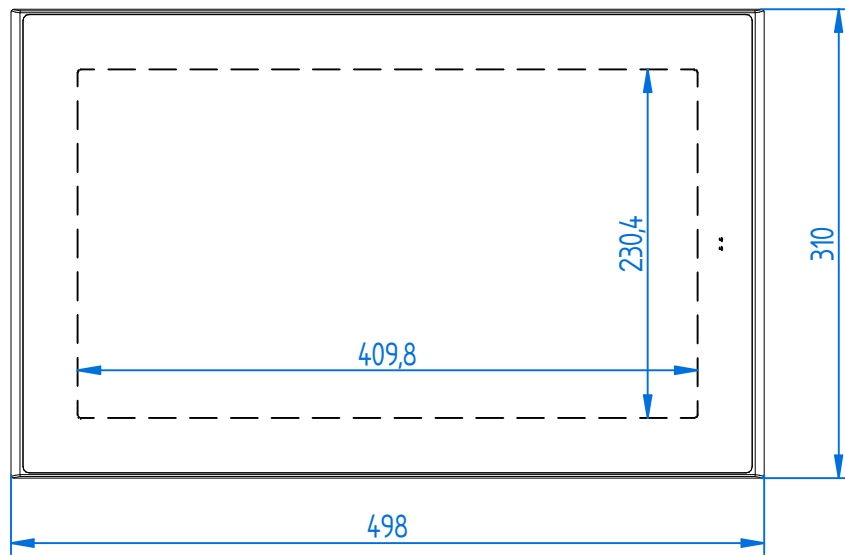

Elmak srl
Via SS. Grisante e Daria, 70
42124 - Reggio Emilia - Italy

MODEL **PPE 4185**

VERSION **INOX MN**