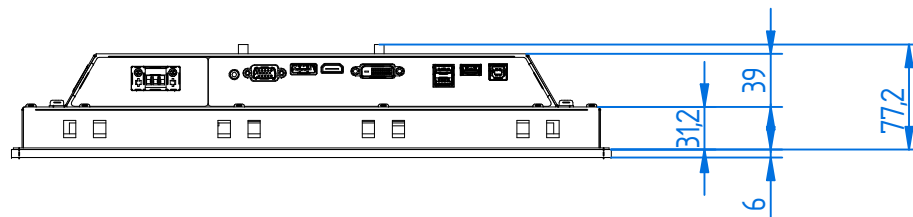

Elmak srl
Via SS. Grisante e Daria, 70
42124 - Reggio Emilia - Italy

MODEL **PPE 4185**

VERSION **STD MN**

Elmak srl
Via SS. Grisante e Daria, 70
42124 - Reggio Emilia - Italy

MODEL **PPE 4185**

VERSION **INOX MN**