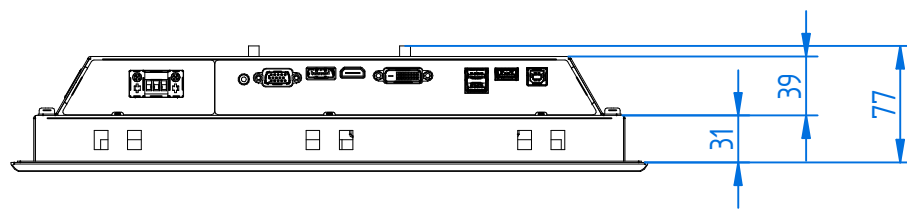

Elmak srl
Via SS. Grisante e Daria, 70
42124 - Reggio Emilia - Italy

MODEL **PPE 4156**

VERSION **INOX MN**