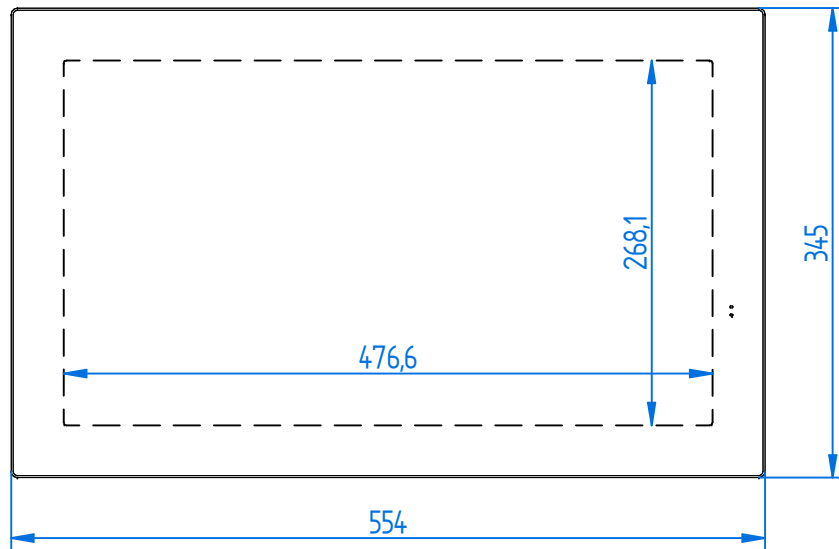

MODEL **PPE 419**

VERSION **INOX MN**

Elmak srl
Via SS. Grisante e Daria, 70
42124 - Reggio Emilia - Italy

MODEL **PPE 4215**

VERSION **STD MN**

Elmak srl
Via SS. Grisante e Daria, 70
42124 - Reggio Emilia - Italy