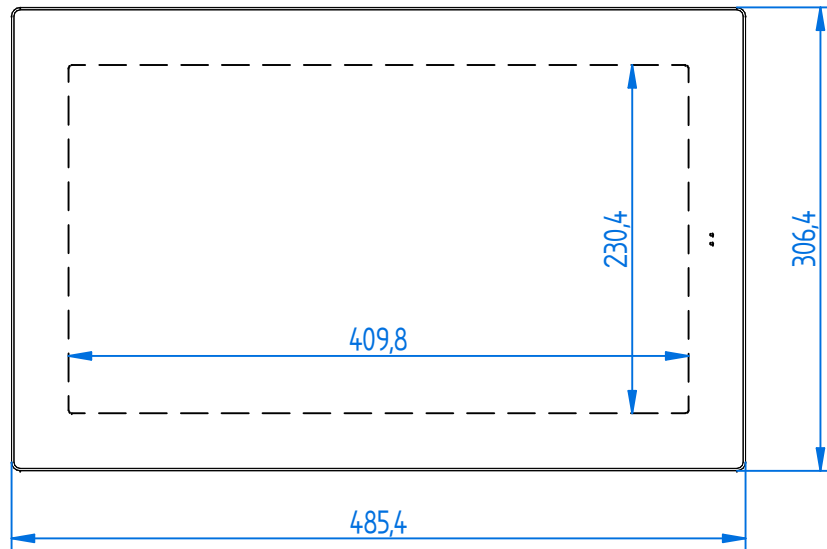

Elmak srl
Via SS. Grisante e Daria, 70
42124 - Reggio Emilia - Italy

MODEL **PPE 4185**

VERSION **STD MN**