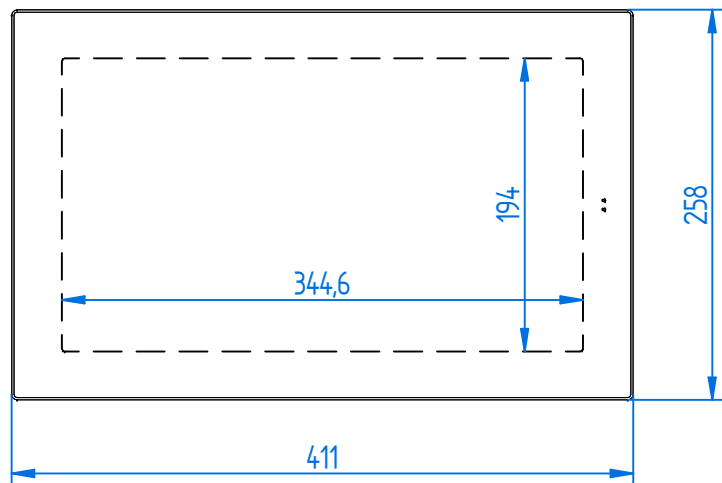

Elmak srl
Via SS. Grisante e Daria, 70
42124 - Reggio Emilia - Italy

MODEL **PPE 4156**

VERSION **STD MN**