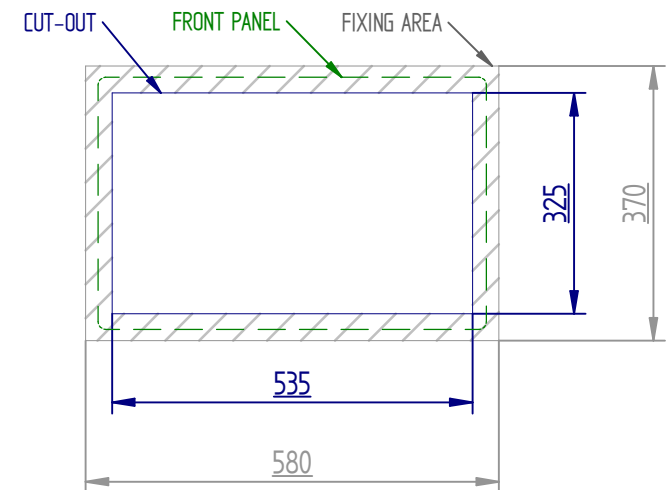

MODEL **PPE 419**

VERSION **INOX MN**

Elmak srl
Via SS. Grisante e Daria, 70
42124 - Reggio Emilia - Italy

MODEL **PPE 4215**

VERSION **STD MN**

Elmak srl
Via SS. Grisante e Daria, 70
42124 - Reggio Emilia - Italy