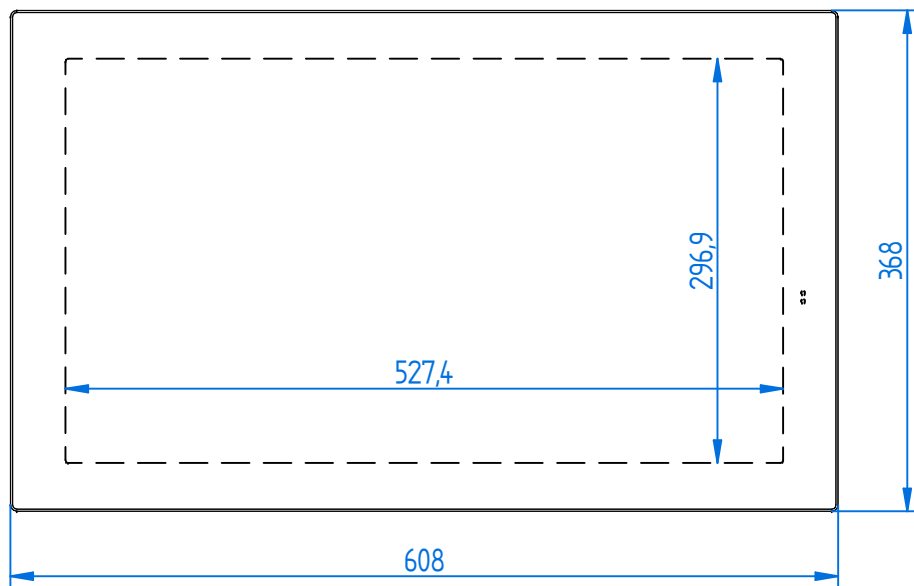

MODEL **PPE 419**

VERSION **INOX MN**

Elmak srl
Via SS. Grisante e Daria, 70
42124 - Reggio Emilia - Italy

MODEL **PPE 4215**

VERSION **STD MN**

Elmak srl
Via SS. Grisante e Daria, 70
42124 - Reggio Emilia - Italy