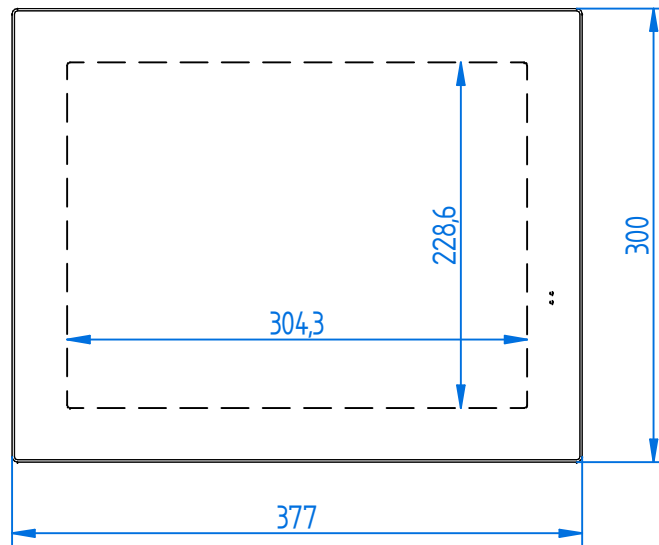

Elmak srl
Via SS. Grisante e Daria, 70
42124 - Reggio Emilia - Italy

MODEL **PPE 415**

VERSION **STD MN**