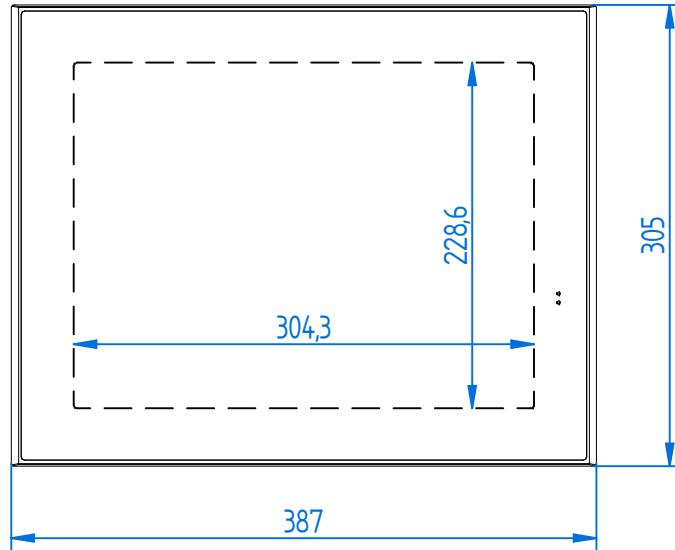

Elmak srl
Via SS. Grisante e Daria, 70
42124 - Reggio Emilia - Italy

MODEL **PPE 415**

VERSION **INOX MN**