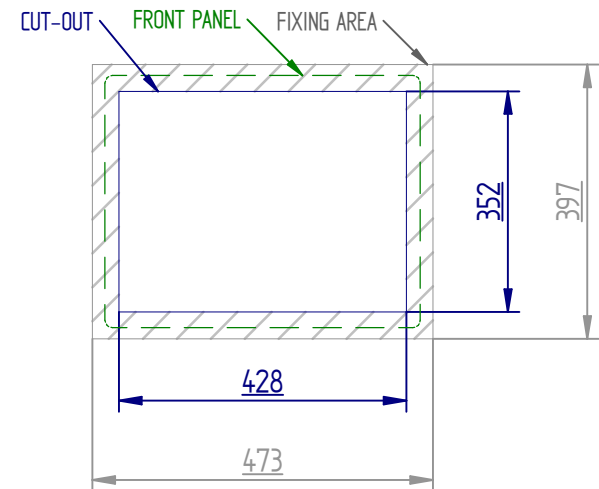

Elmak srl  
Via SS. Grisante e Daria, 70  
42124 - Reggio Emilia - Italy

MODEL **PPE 419**

VERSION **INOX PRO**

Elmak srl  
Via SS. Grisante e Daria, 70  
42124 - Reggio Emilia - Italy

MODEL **PPE 4215**

VERSION **STD PRO**