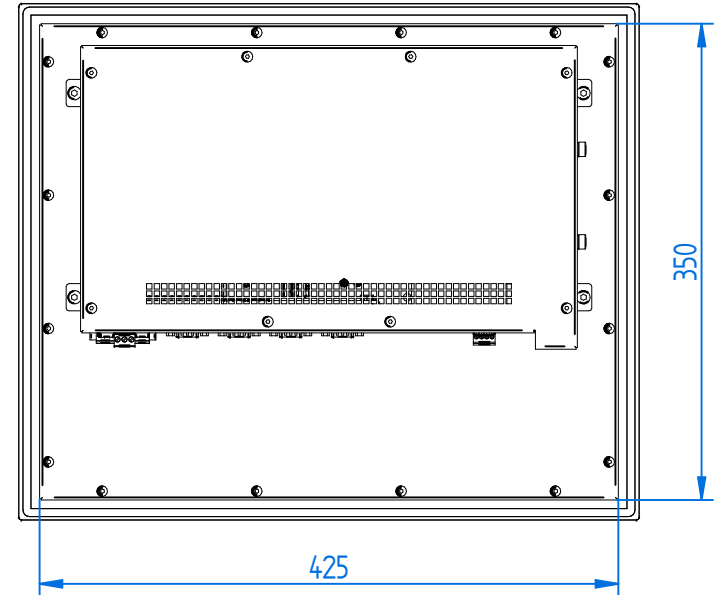

Elmak srl  
Via SS. Grisante e Daria, 70  
42124 - Reggio Emilia - Italy

MODEL **PPE 4185**

VERSION **INOX PRO**

Elmak srl  
Via SS. Grisante e Daria, 70  
42124 - Reggio Emilia - Italy

MODEL **PPE 419**

VERSION **STD PRO**