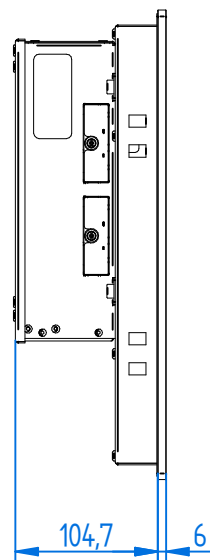

Elmak srl
Via SS. Grisante e Daria, 70
42124 - Reggio Emilia - Italy

MODEL **PPE 4215**

VERSION **STD PRO**