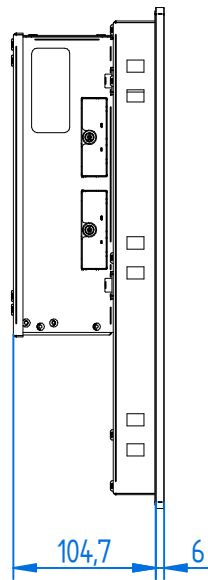

Elmak srl  
Via SS. Grisante e Daria, 70  
42124 - Reggio Emilia - Italy

MODEL **PPE 419**

VERSION **INOX PRO**

Elmak srl  
Via SS. Grisante e Daria, 70  
42124 - Reggio Emilia - Italy

MODEL **PPE 4215**

VERSION **STD PRO**