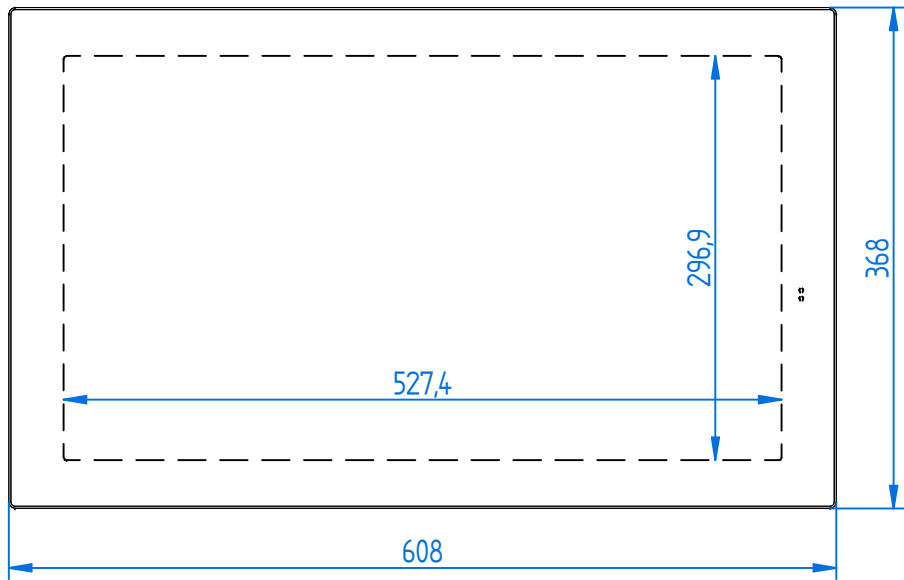

Elmak srl  
Via SS. Grisante e Daria, 70  
42124 - Reggio Emilia - Italy

MODEL **PPE 419**

VERSION **INOX PRO**

Elmak srl  
Via SS. Grisante e Daria, 70  
42124 - Reggio Emilia - Italy

MODEL **PPE 4215**

VERSION **STD PRO**