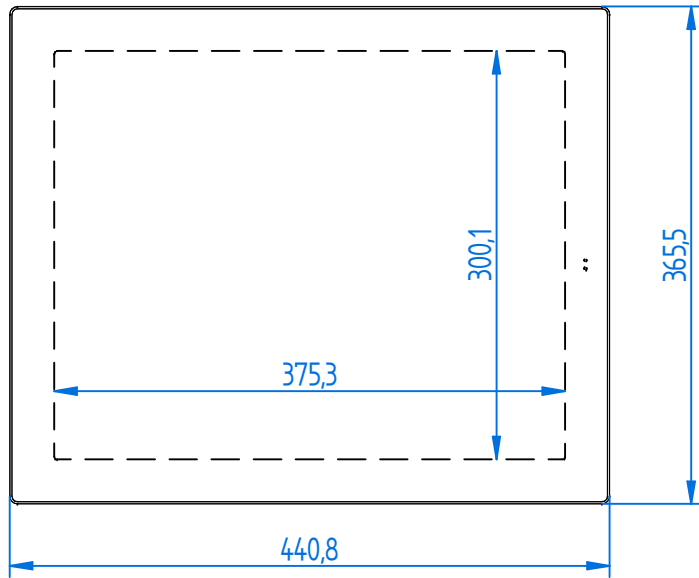

Elmak srl  
Via SS. Grisante e Daria, 70  
42124 - Reggio Emilia - Italy

MODEL **PPE 4185**

VERSION **INOX PRO**

Elmak srl  
Via SS. Grisante e Daria, 70  
42124 - Reggio Emilia - Italy

MODEL **PPE 419**

VERSION **STD PRO**