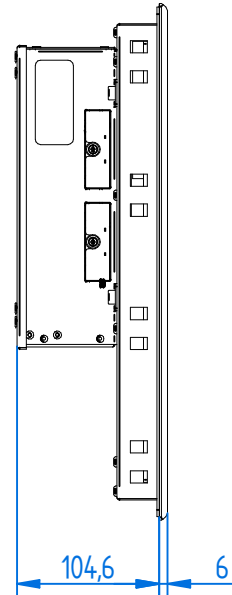

Elmak srl  
Via SS. Grisante e Daria, 70  
42124 - Reggio Emilia - Italy

MODEL **PPE 4185**

VERSION **INOX PRO**

Elmak srl  
Via SS. Grisante e Daria, 70  
42124 - Reggio Emilia - Italy

MODEL **PPE 419**

VERSION **STD PRO**