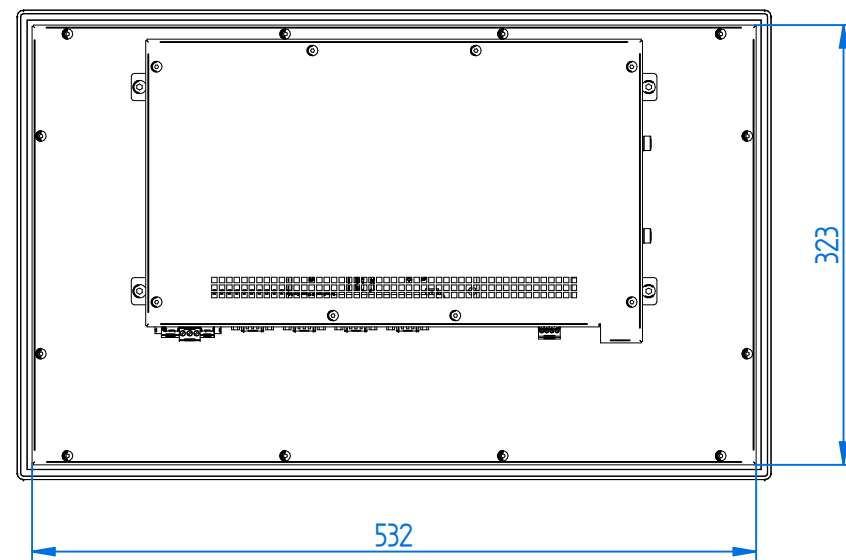

Elmak srl
Via SS. Grisante e Daria, 70
42124 - Reggio Emilia - Italy

MODEL **PPE 4215**

VERSION **STD PRO**