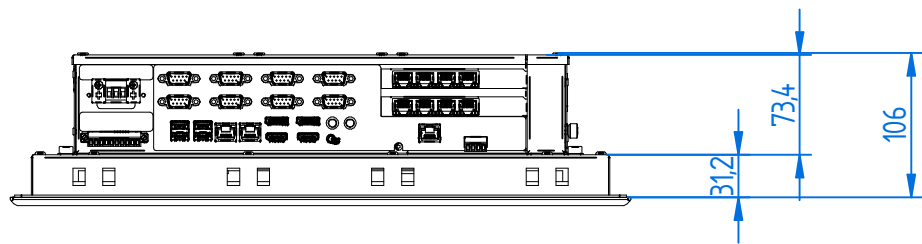

Elmak srl  
Via SS. Grisante e Daria, 70  
42124 - Reggio Emilia - Italy

MODEL **PPE 4185**

VERSION **INOX PRO**

Elmak srl  
Via SS. Grisante e Daria, 70  
42124 - Reggio Emilia - Italy

MODEL **PPE 419**

VERSION **STD PRO**