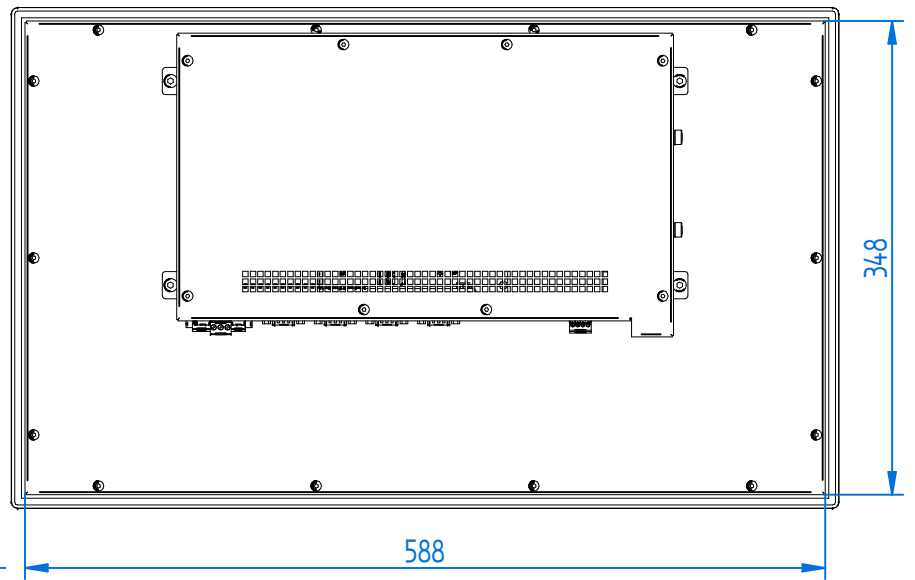

Elmak srl  
Via SS. Grisante e Daria, 70  
42124 - Reggio Emilia - Italy

MODEL **PPE 419**

VERSION **INOX PRO**

Elmak srl  
Via SS. Grisante e Daria, 70  
42124 - Reggio Emilia - Italy

MODEL **PPE 4215**

VERSION **STD PRO**