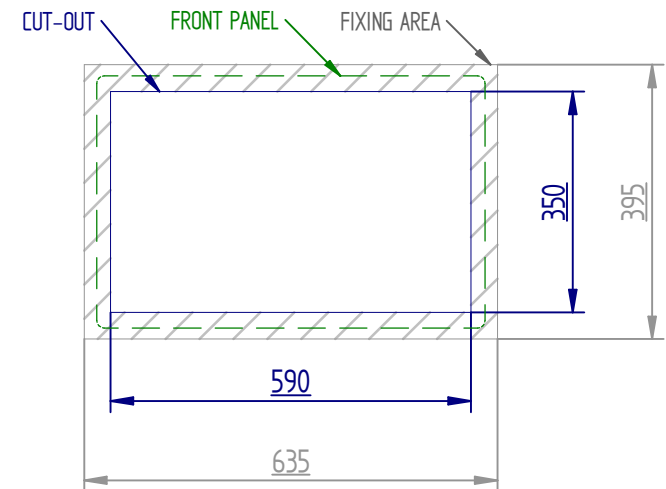

Elmak srl  
Via SS. Grisante e Daria, 70  
42124 - Reggio Emilia - Italy

MODEL **PPE 419**

VERSION **INOX PRO**

Elmak srl  
Via SS. Grisante e Daria, 70  
42124 - Reggio Emilia - Italy

MODEL **PPE 4215**

VERSION **STD PRO**