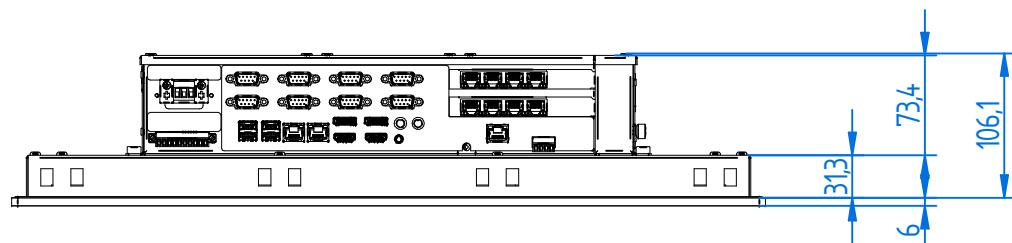

Elmak srl
Via SS. Grisante e Daria, 70
42124 - Reggio Emilia - Italy

MODEL **PPE 4215**

VERSION **STD PRO**