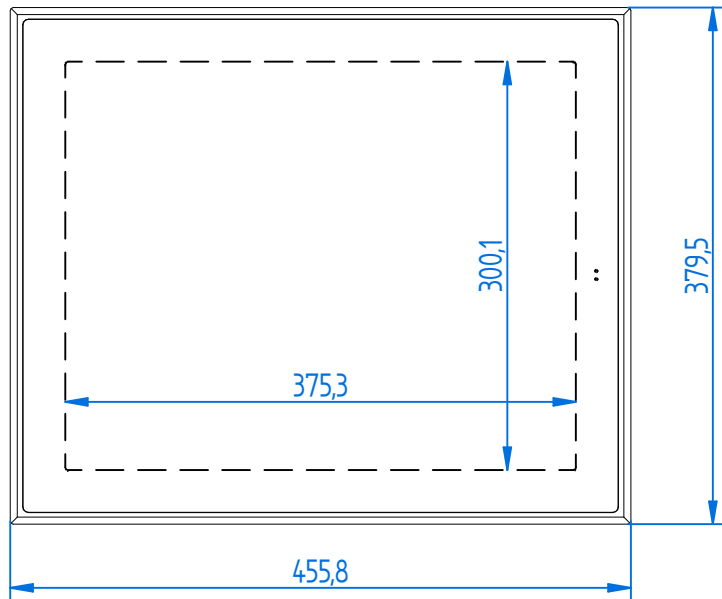

Elmak srl  
Via SS. Grisante e Daria, 70  
42124 - Reggio Emilia - Italy

MODEL **PPE 4185**

VERSION **INOX PRO**

Elmak srl  
Via SS. Grisante e Daria, 70  
42124 - Reggio Emilia - Italy

MODEL **PPE 419**

VERSION **STD PRO**