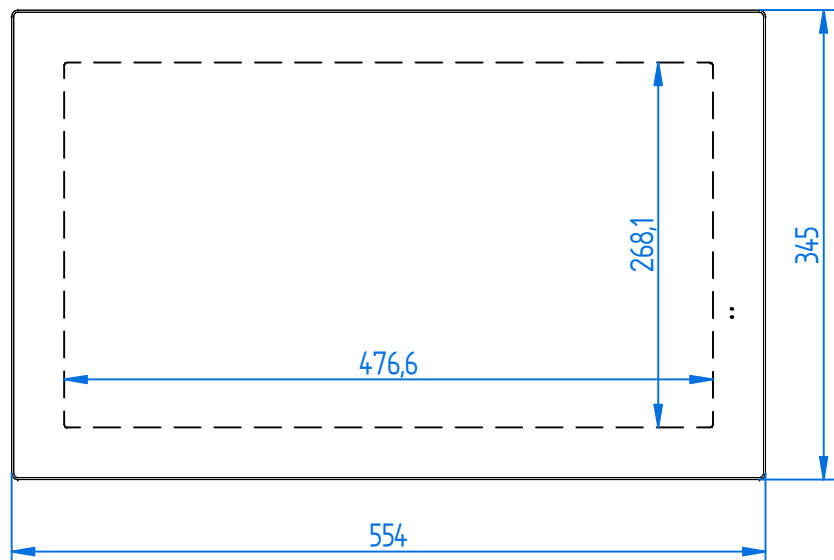

Elmak srl
Via SS. Grisante e Daria, 70
42124 - Reggio Emilia - Italy

MODEL **PPE 4215**

VERSION **STD PRO**