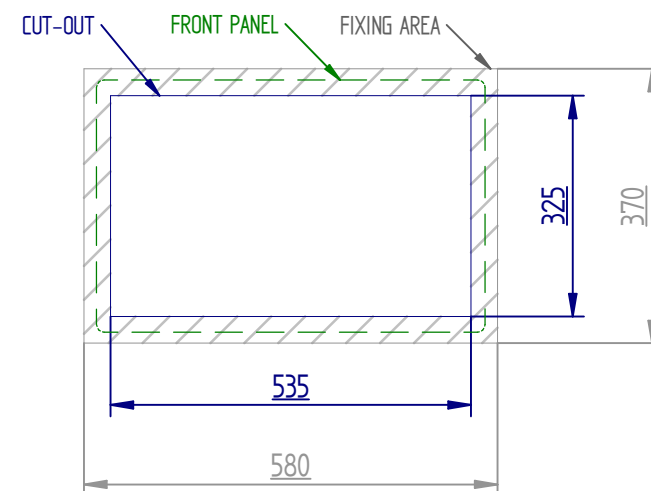

Elmak srl  
Via SS. Grisante e Daria, 70  
42124 - Reggio Emilia - Italy

MODEL **PPE 419**

VERSION **INOX PRO**

Elmak srl  
Via SS. Grisante e Daria, 70  
42124 - Reggio Emilia - Italy

MODEL **PPE 4215**

VERSION **STD PRO**