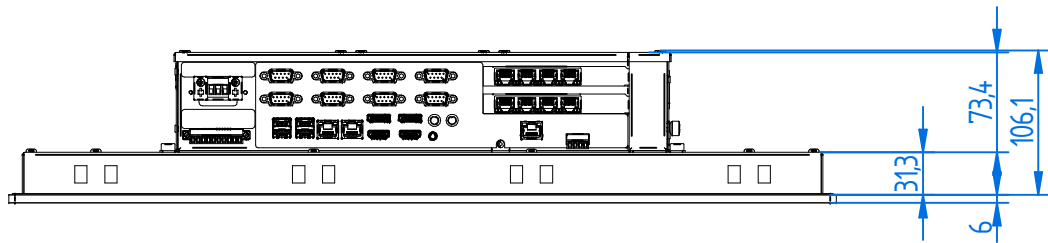

Elmak srl  
Via SS. Grisante e Daria, 70  
42124 - Reggio Emilia - Italy

MODEL **PPE 419**

VERSION **INOX PRO**

Elmak srl  
Via SS. Grisante e Daria, 70  
42124 - Reggio Emilia - Italy

MODEL **PPE 4215**

VERSION **STD PRO**